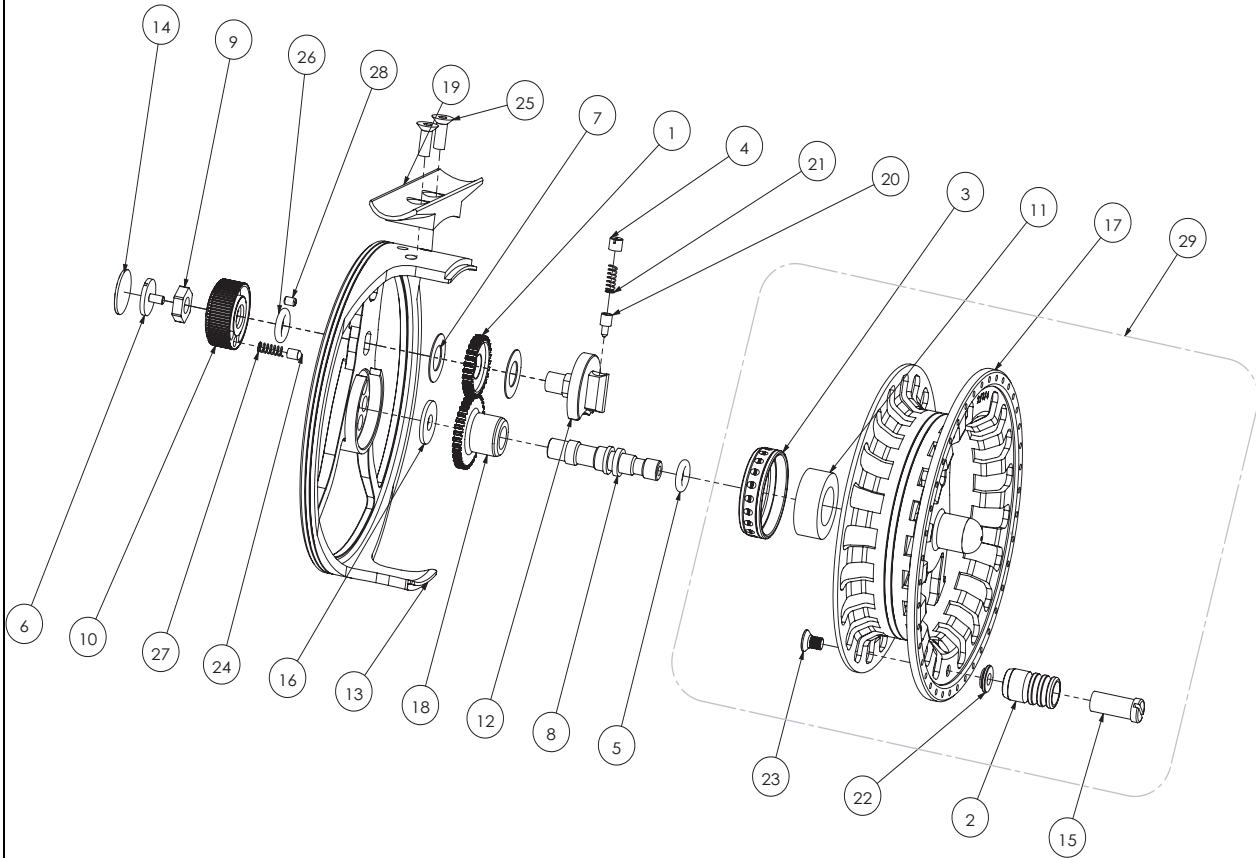

## PARTS LIST FOR HARDY ULTRALITE FW DD 1000/2000/3000/4000

#	DESCRIPTION	QTY	PART NO.			
			1000	2000	3000	4000
1	Driven Gear	1	1383292			
2	Handle	1	1383293		1403638	
3	Clutch Body Retaining Nut	1	1383294			
4	Clicker Screw (FW DD)	1	1383295			
5	Spindle O-Ring 4.47 X 1.78	1	1383296			
6	Regulator Knob Screw	1	1329265			
7	Brake Pad	2	1383298			
8	Spindle	1	1383359			
9	Regulator Knob Nut	1	1383360			
10	Regulator Knob	1	1383363			
11	One-Way Clutch	1	1329023			
12	Draw Bar	1	1383365			
13	Frame	1	1383366	1383361	1383362	1403649
14	Indicator Disc	1	1383367			
15	Handle Wire	1	1383368		1406062	
16	Spindle Washer	1	1366076			
17	Spool	1	1383370	1403650	1403651	1403652
18	Driving Gear	1	1383371			
19	Reelback	1	1383372	1403653	1403654	1403655
20	Spool Clicker	1	1329245			
21	Clicker Spring	1	1329244			
22	Handle Cup	1	1383375			
23	Handle Screw	1	1329236			
24	Regulator Knob Clicker	1	1329258			
25	FW Reel Foot Screw	2	1411214			
26	Drag O-Ring	1	1411215			
27	Drag Click Spring (0.2T)	1	1411216			
28	Drag Lock Pin	1	1313615			
29	Spare Spool	1	1404233	1404234	1404235	1404236

Reel Part Numbers:FW DD 1000 1404229;FW DD 2000 1404230;FW DD 3000 1404231; FW DD 4000 1404232

26 00

Drawn: Jan-05-2016

Drawing Version: 34-13240-00